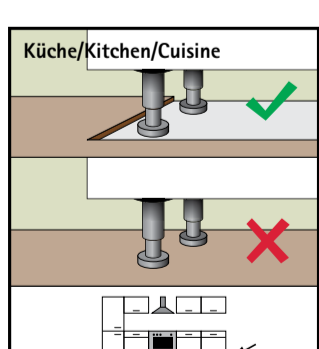

Weitere Informationen
Weitere Informationen zu Themen wie Reinigung und Pflege oder Zubehör, nützliche Tipps und Tricks, allgemeine FAQ oder Kontaktdaten finden Sie im Internet unter www.holzland.de

Additional information
For further information on cleaning, maintenance or accessories as well as useful tips and tricks, general FAQs or contact information, please log on to www.holzland.de

Autres informations
Vous trouverez de plus amples informations sur des questions telles que le nettoyage et l'entretien ou les accessoires, des astuces pratiques, les questions générales les plus fréquemment posées ou les coordonnées pour prendre contact sur le site Internet www.holzland.de