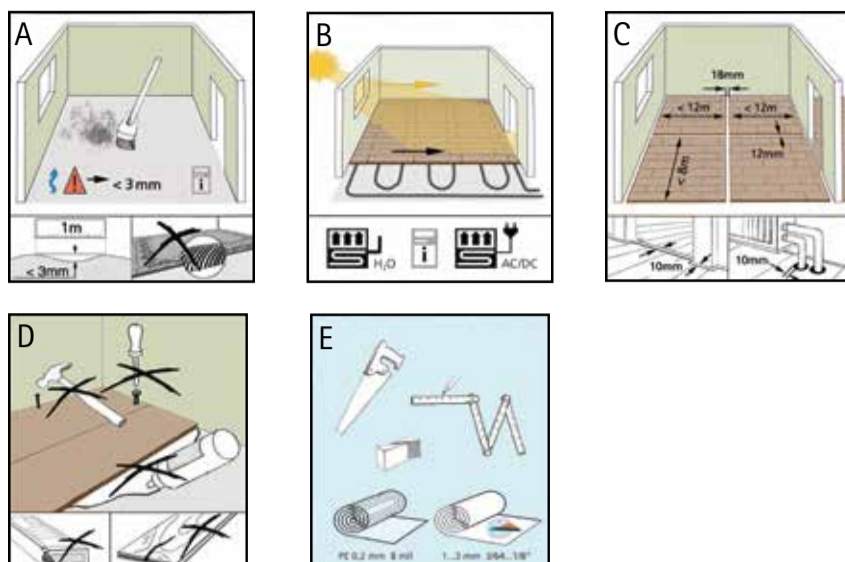

Flecken-
unempfindlich

Kratzfest

Formstabil und
passgenau

Weitgehend
Chemikalien
unempfindlich

Pflegeleicht

WaterSafety
TRÄGERPLATTE

Gemäß Garantiebedingungen des Herstellers

48 h
U < 70%
> 18°C / 64°F